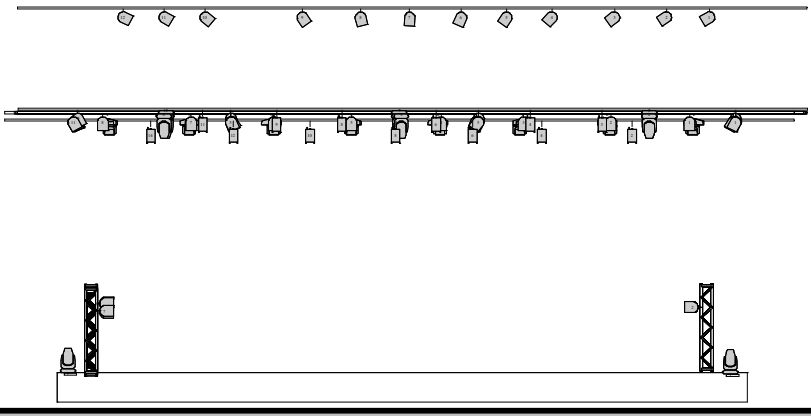

**Legenda**

Symbol	Name
	LED RGBWA
	SPOT 15R
	PAR 64
	MAC Aura XB RGB
	Fresnel 1000W

Plan - Not to Scale

Elevation

Import your  
LOGO here

wysiwyg